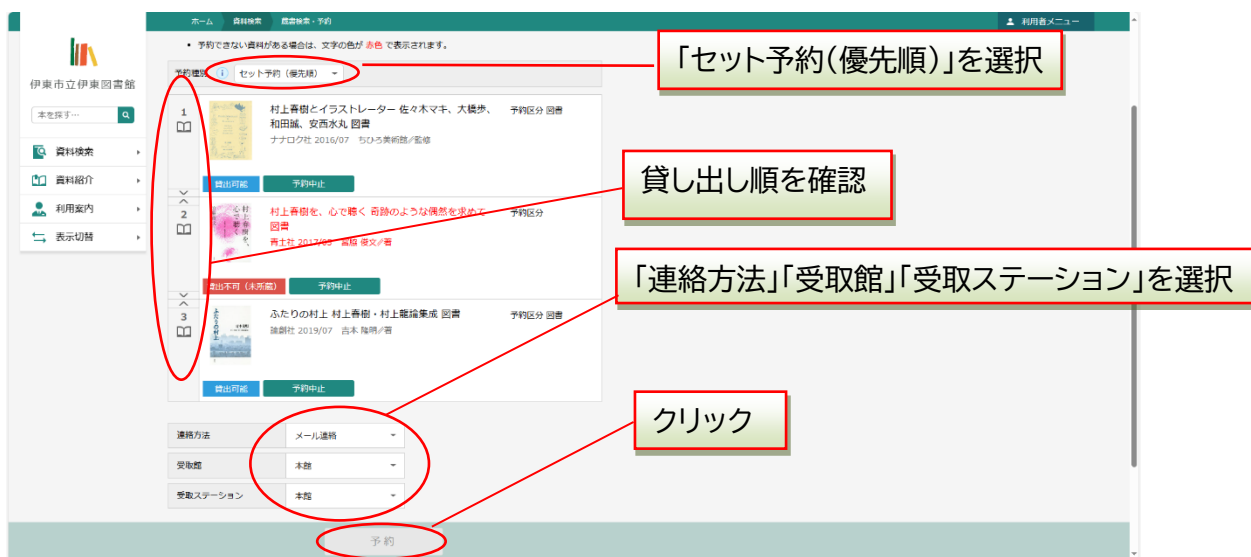

セット予約 操作案内

セット予約とは、複数資料の予約をする際に順番を指定して、その順番通りに貸し出しをするものです。上・下巻の作品やシリーズ作品などを好きな順番どおりに読みたい場合に使用します。

通常予約の場合、下巻が先に貸し出し可能となったり、全5巻のうち1・3巻が貸し出し可能となった後、2・4・5巻が貸し出し可能となることもありますが、セット予約の場合は必ず利用者本人が決めた順番で貸し出しをします。

【やり方】

『1Q84』をセット予約して、BOOK1から順番に借りたい場合を例にして説明します。

- 1 『1Q84 BOOK1』～『1Q84 BOOK3』を「予約かご」に入れます（「WEB予約操作案内」の手順1～5参照）。

「選択する」のチェックボックスにチェックを入れ、「選択した資料を予約」をクリックします。

「予約かご管理」画面

セット予約したい資料にチェック

チェック後、クリック

2 予約登録画面に表示されている数字の順番に貸し出しをします。

以下の画面では『BOOK 3』→『BOOK 2』→『BOOK 1』の順に貸し出しをすることになりますので、「順番入替」の「↑」「↓」をクリックして『BOOK 1』→『BOOK 2』→『BOOK 3』の順番に入れ替えます。

3 貸し出し順を確認し、「連絡方法」「受取館」「受取ステーション」を選択、「予約種別」を「セット予約（優先順）」にします。すべて確認後、「予約」をクリックします。

4 予約内容を再度確認し、「送信」をクリックします。